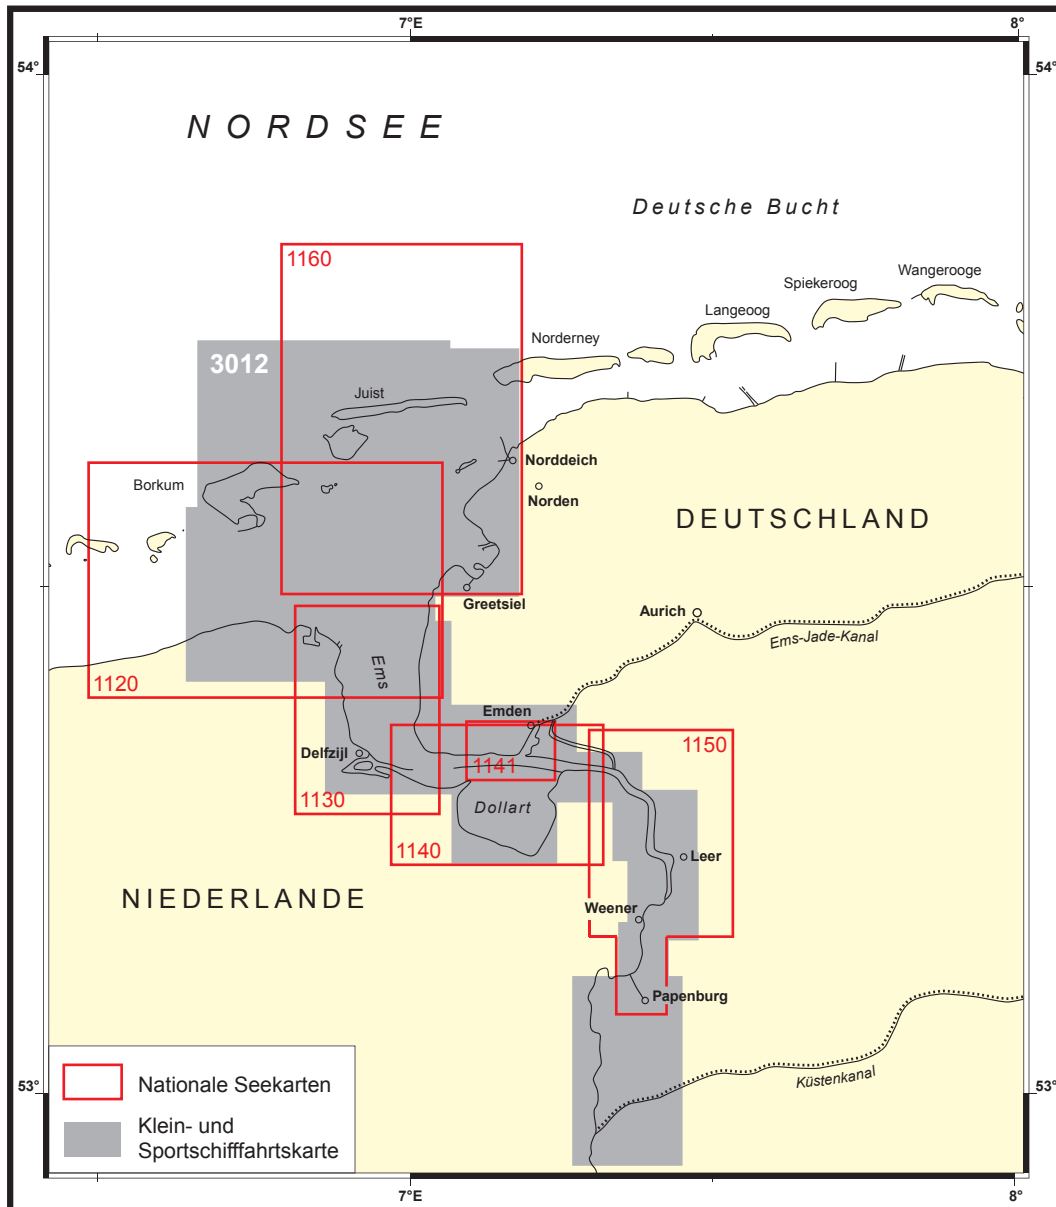

## Ersatz der Klein- und Sportschiffahrtkartenserie 3012 „Die Ems von Borkum bis zum Küstenkanal“ nationale Seekarten

Kartennr.	Titel	Maßstab 1:
1120	Emsmündung, innerer Teil und Borkum	50 000
1130	Die Ems, Dukegat bis Gatjebogen	30 000
1140	Die Ems mit Emden	30 000
1141	Emden	12 500
1150	Die Ems, Emssperrwerk bis Papenburg	30 000
1160	Osterems, Borkum bis Norderney	50 000