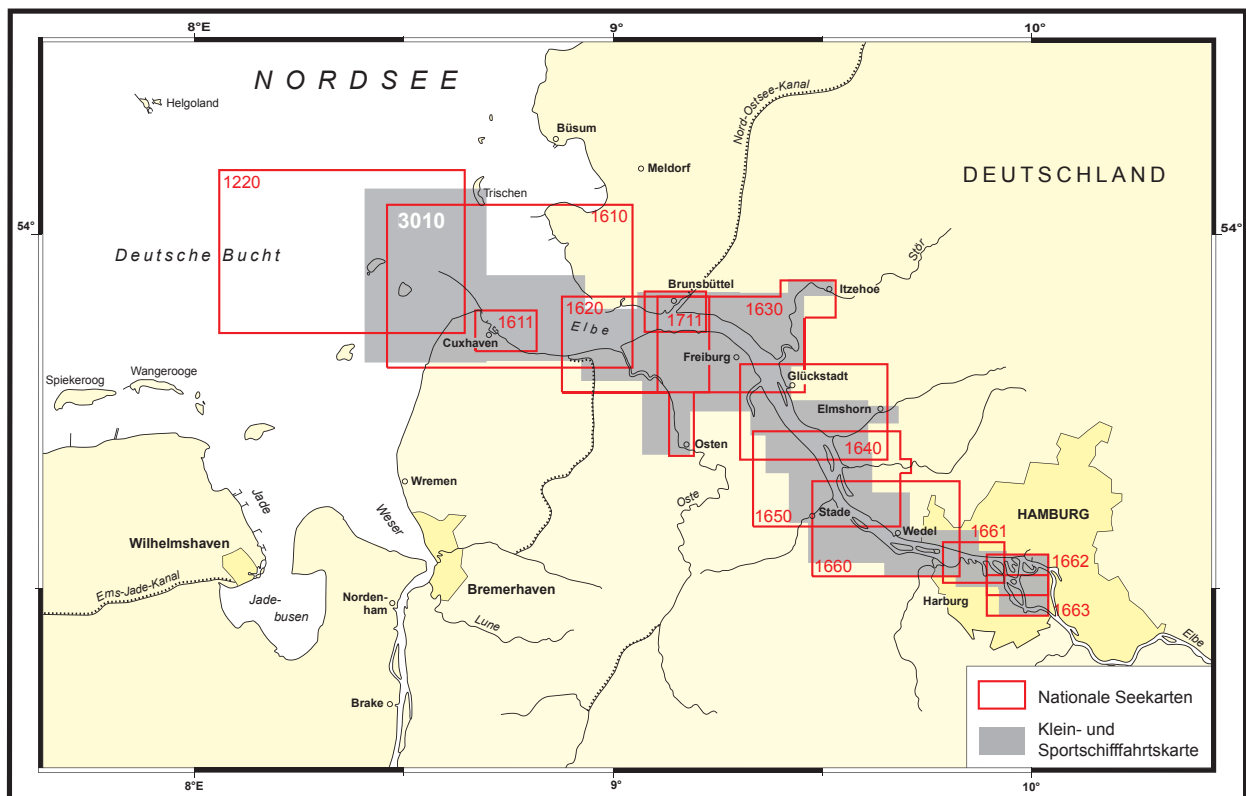

Ersatz der Klein- und Sportschiffahrtkartenserie 3010 „Die Elbe bis Hamburg“ durch nationale Seekarten

Kartennr.	Titel	Maßstab 1:
1220	Elbmündung	50 000
1610	Elbmündung mit Cuxhaven	50 000
1611	Cuxhaven	12 500
1620	Die Elbe von der Oste bis Brunsbüttel	30 000
1630	Die Elbe von Brunsbüttel bis Glückstadt	30 000
1640	Die Elbe von Glückstadt bis Pagensand	30 000
1650	Die Elbe von Pagensand bis Stadersand	30 000
1660	Die Elbe von Stadersand bis Cranz	30 000
1661	Hafen von Hamburg, Die Elbe von Cranz bis Köhlbrandhöft	12 500
1662	Hafen von Hamburg, Köhlbrand und Norderelbe	12 500
1663	Hafen von Hamburg, Süderelbe bis Harburg	12 500
1711	Brunsbüttel	12 500