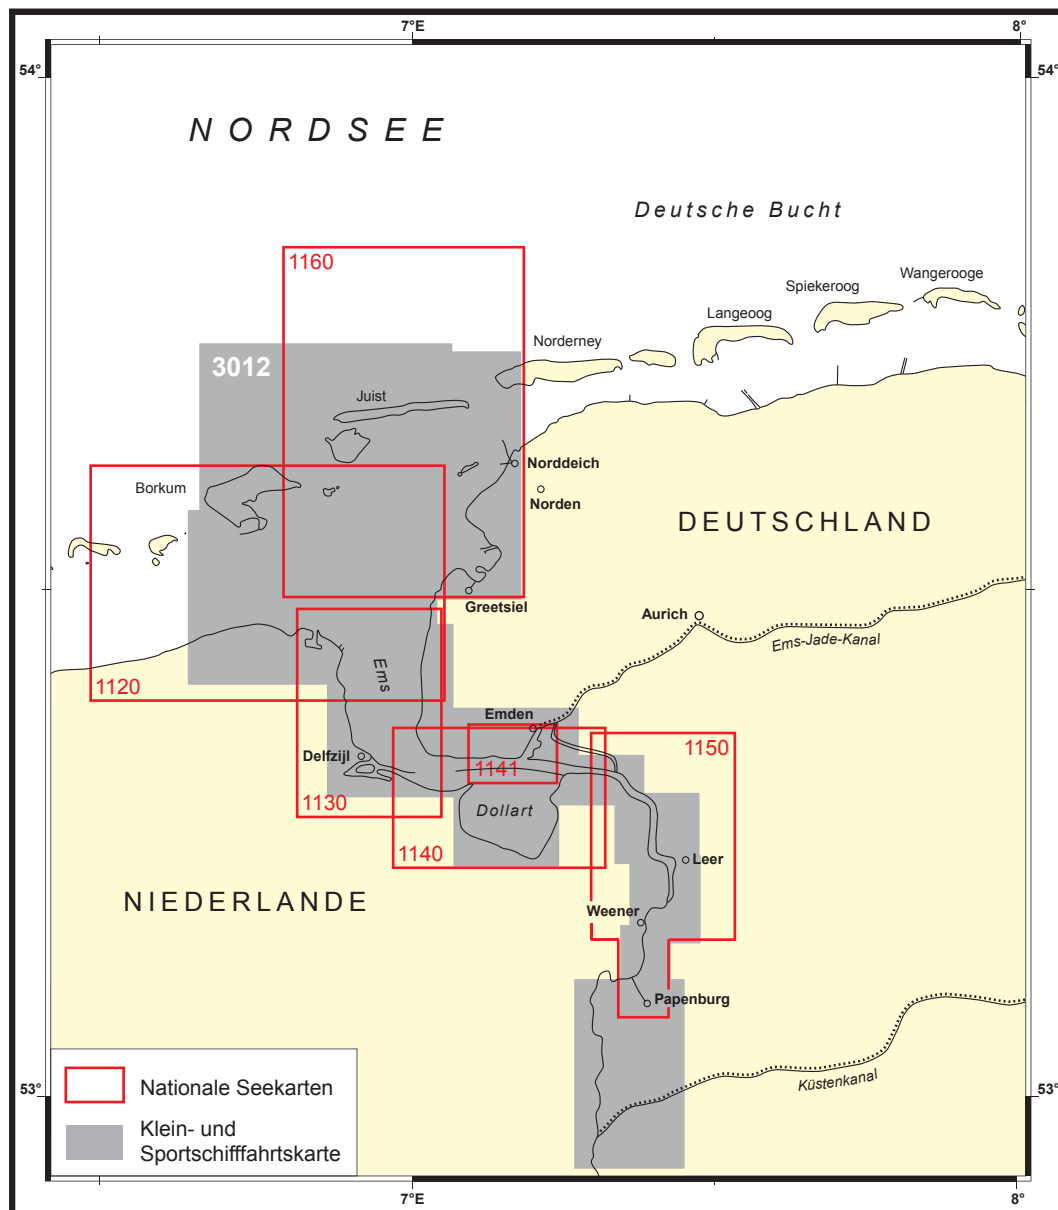

Ersatz der Klein- und Sportschiffahrtkartenserie 3012 „Die Ems von Borkum bis zum Küstenkanal“ nationale Seekarten

Krt. Nr.	ISBN	Titel	Maßstab 1:	Ausgabe
1120	978-3-86987-854-6	Emsmündung, innerer Teil und Borkum	50 000	2018, VI.
1130	978-3-86987-857-7	Die Ems, Dukegat bis Gatgebogen	30 000	2018, VI.
1140	978-3-86987-858-4	Die Ems mit Emden	30 000	2018, III.
1141	978-3-86987-855-3	Emden	12 500	2018, III.
1150	978-3-86987-859-1	Die Ems, Emssperwerk bis Papenburg	30 000	2018, VII.
1160	978-3-86987-850-8	Osterems, Borkum bis Norderney	50 000	2018, I.